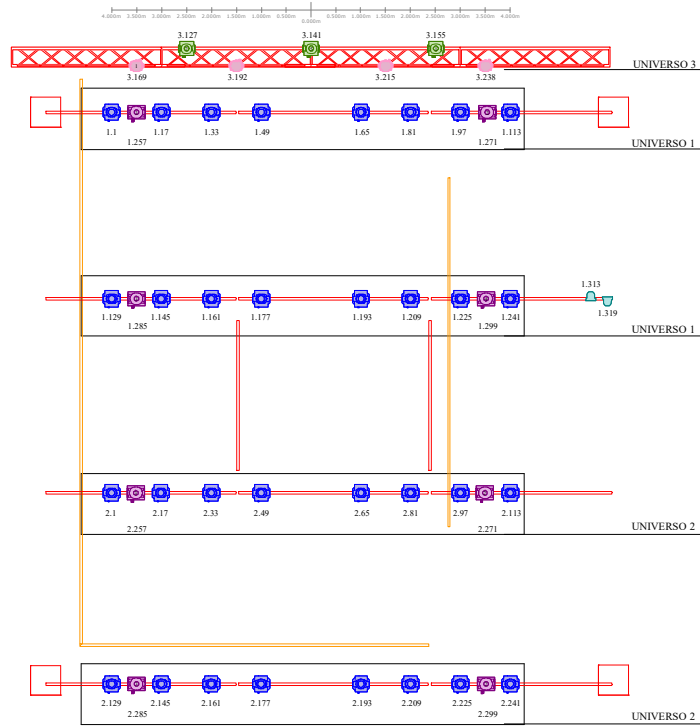

PALAU ALAMEDA

LIGHT PLAN

Legend

Symbol	Name	Count
	Spot 100 W	8
	Sharpo Modo 16 CH	38
	Cameo FT 1500 Hazer	2
	Thomas 2 Lite Par 36	3
	Par Led	6
	OctoStrip MKII	8
	Phantom 75 LED Spot 14 CH	6
	Mini Led Wash 7 x 15	6
	Mark Pro Wash CLSIDIUSIIc368 23 CH	8
	Sharpo Local	12

FECHA : 20 . 09 . 2022

PATCH V3

Lighting Designer: Douglas Valecillos

UNIVERSO 3