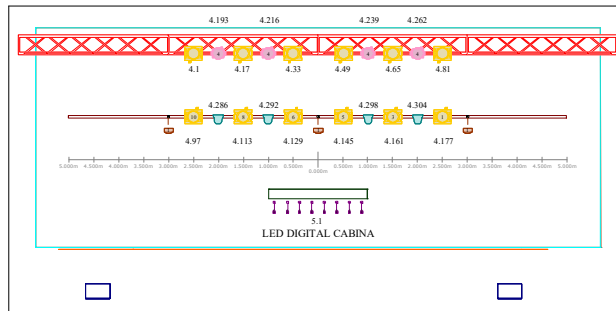

PALAU ALAMEDA

LIGHT PLAN

Legend

Symbol	Name	Count
	Spot 100 W	8
	Sharpo Modo 16 CH	38
	Cameo FT 1500 Hazer	2
	Thomas 2 Lite Par 36	3
	Par Led	6
	OctoStrip MKII	8
	Phantom 75 LED Spot 14 CH	6
	Mini Led Wash 7 x 15	6
	Mark Pro Wash CLSIDIUSIIc368 23 CH	8
	Sharpo Local	12

FECHA : 20 . 09 . 2022

PATCH V3

Lighting Designer: Douglas Valecillos

UNIVERSO 3