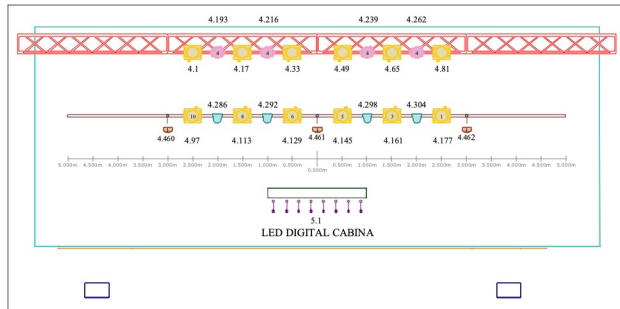

PALAU ALAMEDA

LIGHT PLAN

Legend

Symbol	Name	Count:
	Spot 100 W	8
	Sharpys Modos 16 CH	38
	Cameo FT 1500 Hazer	2
	Thomas 2 Lite Par 36	3
	Par Led	6
	OctoStrip MKII	8
	Phantom 75 LED Spot 14 CH	6
	Mini Led Wash 7 x 15	6
	Mark Pro Wash CLSIDIUSIIc368 23 CH	8
	Sharpys Local	12

FECHA : 20 . 09 . 2022

PATCH V3

Lighting Designer: Douglas Valecillos

CONTROL
CHAMSYS PC WING