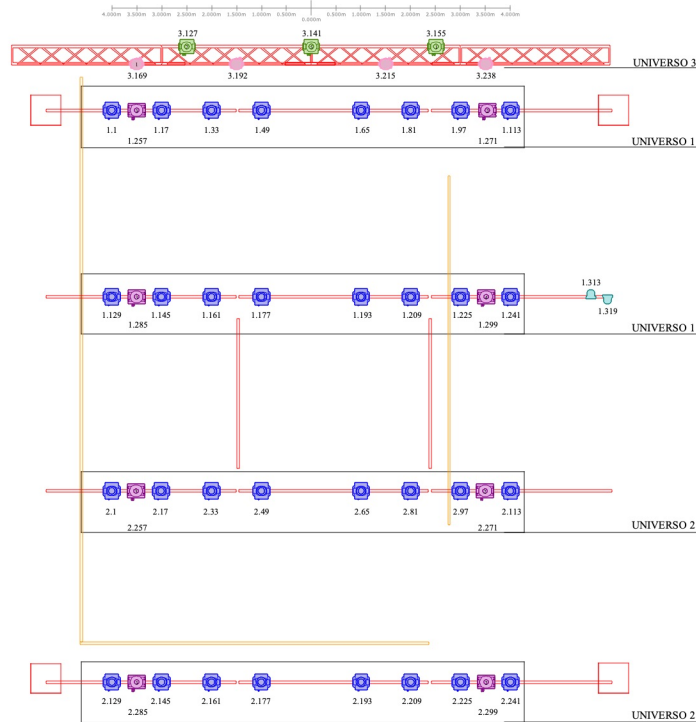

PALAU ALAMEDA

LIGHT PLAN

Legend

Symbol	Name	Count:
	Spot 100 W	8
	Sharpys Modos 16 CH	38
	Cameo FT 1500 Hazer	2
	Thomas 2 Lite Par 36	3
	Par Led	6
	OctoStrip MKII	8
	Phantom 75 LED Spot 14 CH	6
	Mini Led Wash 7 x 15	6
	Mark Pro Wash CLSIDIUSIIc368 23 CH	8
	Sharpys Local	12

FECHA : 20 . 09 . 2022

PATCH V3

Lighting Designer: Douglas Valecillos

CONTROL
CHAMSYS PC WING