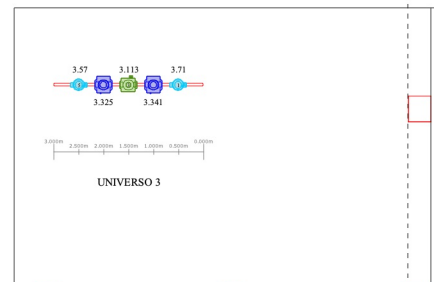

PALAU ALAMEDA

LIGHT PLAN

Legend

Symbol	Name	Count:
	Spot 100 W	8
	Sharpys Modos 16 CH	38
	Cameo FT 1500 Hazer	2
	Thomas 2 Lite Par 36	3
	Par Led	6
	OctoStrip MKII	8
	Phantom 75 LED Spot 14 CH	6
	Mini Led Wash 7 x 15	6
	Mark Pro Wash CLSIDIUSIIc368 23 CH	8
	Sharpys Local	12

FECHA : 20 . 09 . 2022

PATCH V3

Lighting Designer: Douglas Valecillos

CONTROL
CHAMSYS PC WING