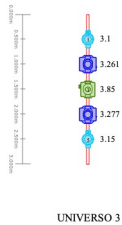

PALAU ALAMEDA

LIGHT PLAN

Legend

Symbol	Name	Count:
	Spot 100 W	8
	Sharpys Modos 16 CH	38
	Cameo FT 1500 Hazer	2
	Thomas 2 Lite Par 36	3
	Par Led	6
	OctoStrip MKII	8
	Phantom 75 LED Spot 14 CH	6
	Mini Led Wash 7 x 15	6
	Mark Pro Wash CLSIDIUSIIc368 23 CH	8
	Sharpys Local	12

FECHA : 20 . 09 . 2022

PATCH V3

Lighting Designer: Douglas Valecillos

CONTROL
CHAMSYS PC WING